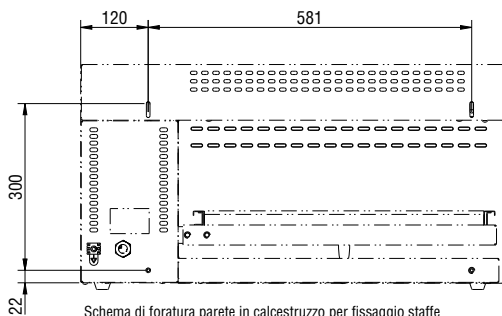

## Salamander Salamander 760mm, elektrisk, justerbart galler, I 6 olika lägen.

Front

Sida

EI = Elektrisk anslutning

Baksida

Schema di foratura parete in calcestruzzo per fissaggio staffe  
Diagram for drilling cement walls for the fastening of brackets  
Schema für Betonwandbohrungen zur Befestigung der Wandhalterungen  
Schéma de perçage de la paroi en béton pour fixer les étriers  
Esquema de perforación de la pared de hormigón para fijación soportes