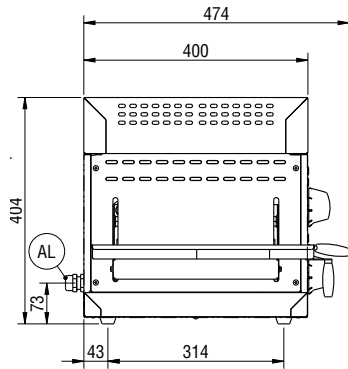

### Övriga Tillbehör

- Väggekonsoler för salamander PNC 283036  med öppen front.

**Electrolux**  
PROFESSIONAL

## Salamander Salamander 760mm, elektrisk, justerbart galler, I 6 olika lägen.

Front

Sida

EI = Elektrisk anslutning

Baksida

Schema di foratura parete in calcestruzzo per fissaggio staffe  
Diagram for drilling cement walls for the fastening of brackets  
Schema für Betonwandbohrungen zur Befestigung der Wandhalterungen  
Schéma de perçage de la paroi en béton pour fixer les étriers  
Esquema de perforación de la pared de hormigón para fijación soportes

### Viktig information

Ytermått, bredd

759 mm

Ytermått, djup

484 mm

Ytermått, höjd

404 mm

Nettovikt: