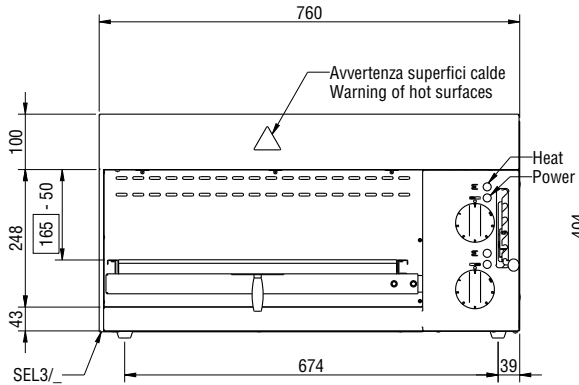

## Salamander Salamander 760mm, elektrisk, justerbart galler, I 6 olika lägen.

Front

Sida

EI = Elektrisk anslutning

Baksida

Schema di foratura parete in calcestruzzo per fissaggio staffe  
Diagram for drilling cement walls for the fastening of brackets  
Schema für Betonwandbohrungen zur Befestigung der Wandhalterungen  
Schéma de perçage de la paroi en béton pour fixer les étriers  
Esquema de perforación de la pared de hormigón para fijación soportes